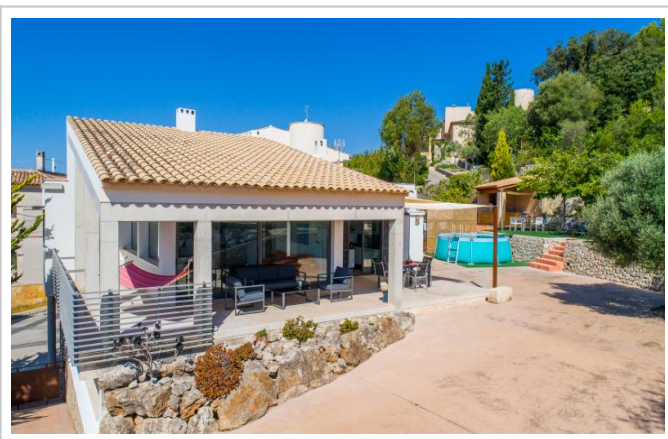

Ausführliche Beschreibung

Wenn Sie mit Ihrer Familie ein Ferienhaus auf Mallorca mieten und ganz viel des von Kindern so geliebten Entertainments gleich vor Ort haben möchten, landen Sie mit "Es Moli d'es Clot des Guix" einen Volltreffer! Das Außenareal lädt hier nicht nur zu ausgiebigem Relaxen auf mehreren Ebenen und Flächen ein, sondern hält zudem eine Menge an kleinen Attraktionen bereit, die vor allem die Kleinen gewiss begeistern werden. Allem voran natürlich ein Pool für jederzeit verfügbares Plantschvergnügen. Wer traut sich, von der oberen

Terrasse aus ins Wasser zu hüpfen? Mama und Papa und alle anderen Mitreisenden jedenfalls haben von mehreren Seiten aus beste Sicht auf das Becken und können dabei noch zwischen Sonne, Halb- oder Vollschatten wählen. Fehlt nur noch das passende Kaltgetränk! Oder vielleicht gleich etwas Deftiges vom Grill, der Teil der superpraktischen Außenküche ist? Spielhäuschen, Sandkasten, gleich zwei Rutschen und eine Schaukel ergänzen das Action-Paket und sollen sicherstellen, dass keine Langeweile aufkommt. Und wem mal nach saumseligem Baumeln ist, der fläzt sich einfach eine Weile in die Hängematte und genießt den schönen Blick zur Burg von Artà. Von der großen Veranda aus ist man durch mehrere bodentiefe Fenster gleich in der Küche bzw. im Wohnzimmer, beide durch einen breiten Durchgang mit Schiebetür miteinander verbunden. Angenehme Weitläufigkeit, eine tolle Raumhöhe und ein cooler Style, der rein gar nichts an Gemütlichkeit